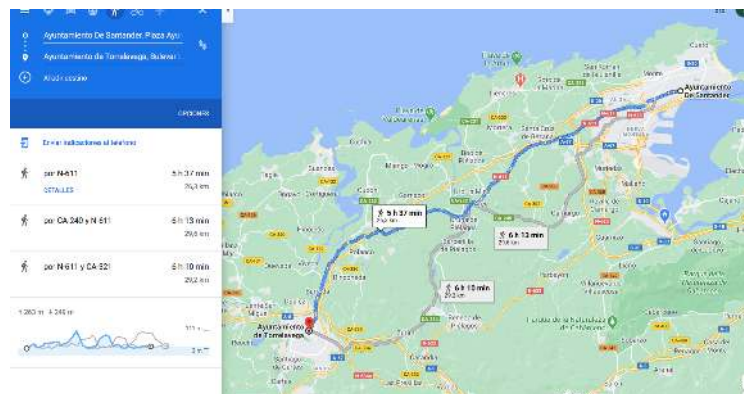

COLUMNA CÁNTABRA

CANTABRIA – BURGOS

ETAPA 1: 4 de junio

CASTRO URDIALES – LAREDO: 25,1 KM + barco a SANTOÑA

ETAPA 2: 5 de junio

SANTOÑA – GÜEMES: 17,7 KM

ETAPA 3: 6 de junio

GÜEMES – SOMO: 10'6 KM + barco a SANTANDER

ETAPA 4: 7 de junio

SANTANDER – TORRELAVEGA: 26,3 KM

ETAPA 5: 8 de junio

TORRELAVEGA – BÁRCENA DE PIE DE CONCHA: 28'7 KM

ETAPA 6: 9 de junio

BÁRCENA DE PIE DE CONCHA – REINOSA: 18,9 KM

ETAPA 7: (por confirmar) 10 de junio

REINOSA – AGUILAR DE CAMPÓO (Palencia): 30,6 KM - BURGOS

REINOSA/AGUILAR DE CAMPÓO – BURGOS (coche/autobús)

*Los días variarán dependiendo de si la etapa Reinosa – Aguilar de Campoo se lleva a cabo.

COLUMNA NAVARRA

ETAPA 15 de junio

SEGOVIA – EL ESPINAR: 32 KM

ETAPA 16 de junio

EL ESPINAR – COLLADO VILLALBA: 27,9 KM

ETAPA 17 de junio

COLLADO VILLALBA - TRES CANTOS - ALCOBENDAS: coche + marcha

ETAPA 18 de junio

ALCOBENDAS - MADRID: 16,5 KM