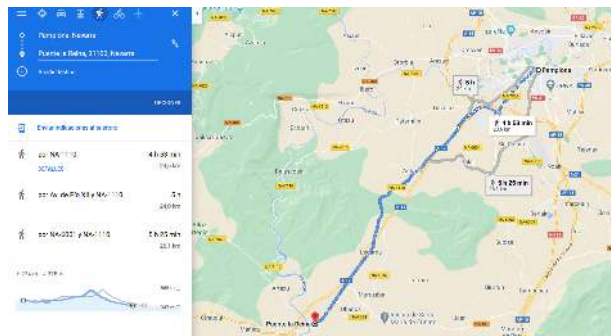

ETAPA 4: 7 de junio

SANTANDER – TORRELAVEGA: 26,3 KM

ETAPA 5: 8 de junio

TORRELAVEGA – BÁRCENA DE PIE DE CONCHA: 28'7 KM

ETAPA 6: 9 de junio

BÁRCENA DE PIE DE CONCHA – REINOSA: 18,9 KM

ETAPA 7: (por confirmar) 10 de junio

REINOSA – AGUILAR DE CAMPÓO (Palencia): 30,6 KM - BURGOS

REINOSA/AGUILAR DE CAMPÓO – BURGOS (coche/autobús)

*Los días variarán dependiendo de si la etapa Reinosa – Aguilar de Campoo se lleva a cabo.

COLUMNA NAVARRA

NAVARRA – BURGOS

(Unión en Logroño con COLUMNA LA RIOJA)

ETAPA 1: 5 de junio

PAMPLONA – PUENTE LA REINA: 23,6 KM

ETAPA 2: 6 de junio

PUENTE LA REINA – ESTELLA/LIZARRA: 21 KM

ETAPA 3: 7 de junio

ESTELLA/LIZARRA – LOS ARCOS: 19,3 KM

ETAPA 15 de junio

SEGOVIA – EL ESPINAR: 32 KM

ETAPA 16 de junio

EL ESPINAR – COLLADO VILLALBA: 27,9 KM

ETAPA 17 de junio

COLLADO VILLALBA - TRES CANTOS - ALCOBENDAS: coche + marcha

ETAPA 18 de junio

ALCOBENDAS - MADRID: 16,5 KM