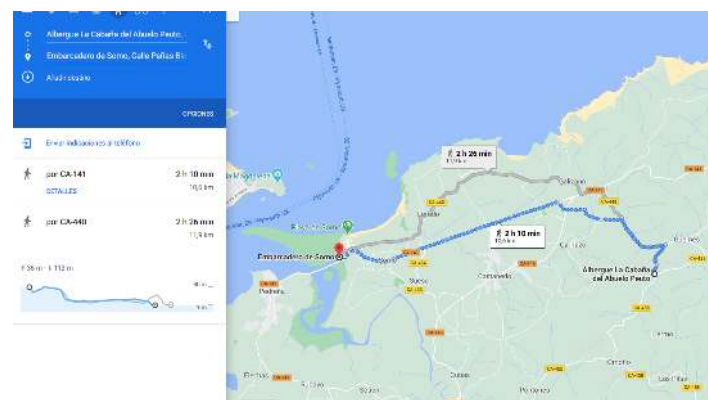

COLUMNA CÁNTABRA

CANTABRIA – BURGOS

ETAPA 1: 4 de junio

CASTRO URDIALES – LAREDO: 25,1 KM + barco a SANTOÑA

ETAPA 2: 5 de junio

SANTOÑA – GÜEMES: 17,7 KM

ETAPA 3: 6 de junio

GÜEMES – SOMO: 10'6 KM + barco a SANTANDER

ETAPA 4: 7 de junio

SANTANDER – TORRELAVEGA: 26,3 KM

ETAPA 5: 8 de junio

TORRELAVEGA – BÁRCENA DE PIE DE CONCHA: 28'7 KM

ETAPA 6: 9 de junio

BÁRCENA DE PIE DE CONCHA – REINOSA: 18,9 KM

ETAPA 7: (por confirmar) 10 de junio

ETAPA 15 de junio

SEGOVIA – EL ESPINAR: 32 KM

ETAPA 16 de junio

EL ESPINAR – COLLADO VILLALBA: 27,9 KM

ETAPA 17 de junio

COLLADO VILLALBA - TRES CANTOS - ALCOBENDAS: coche + marcha

ETAPA 18 de junio

ALCOBENDAS - MADRID: 16,5 KM