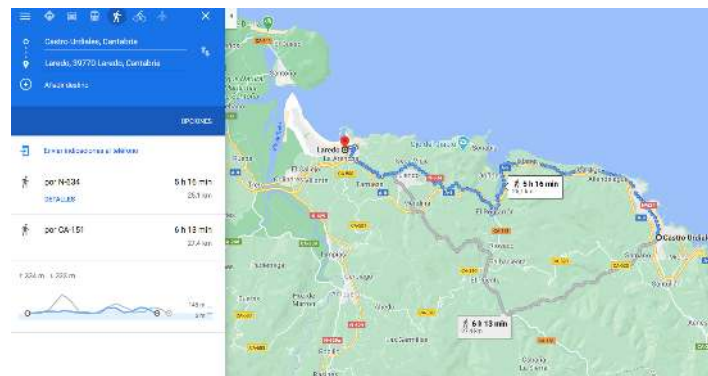

COLUMNA CÁNTABRA

CANTABRIA – BURGOS

ETAPA 1: 4 de junio

CASTRO URDIALES – LAREDO: 25,1 KM + barco a SANTOÑA

ETAPA 2: 5 de junio

SANTOÑA – GÜEMES: 17,7 KM

ETAPA 3: 6 de junio

GÜEMES – SOMO: 10'6 KM + barco a SANTANDER

ETAPA 4: 7 de junio

SANTANDER – TORRELAVEGA: 26,3 KM

ETAPA 5: 8 de junio

TORRELAVEGA – BÁRCENA DE PIE DE CONCHA: 28'7 KM

ETAPA 6: 9 de junio

BÁRCENA DE PIE DE CONCHA – REINOSA: 18,9 KM

ETAPA 7: (por confirmar) 10 de junio

REINOSA – AGUILAR DE CAMPÓO (Palencia): 30,6 KM - BURGOS

REINOSA/AGUILAR DE CAMPÓO – BURGOS (coche/autobús)

*Los días variarán dependiendo de si la etapa Reinosa – Aguilar de Campoo se lleva a cabo.

COLUMNA NAVARRA

ETAPA 15 de junio

SEGOVIA – EL ESPINAR: 32 KM

ETAPA 16 de junio

EL ESPINAR – COLLADO VILLALBA: 27,9 KM

ETAPA 17 de junio

COLLADO VILLALBA - TRES CANTOS - ALCOBENDAS: coche + marcha

ETAPA 18 de junio

ALCOBENDAS - MADRID: 16,5 KM