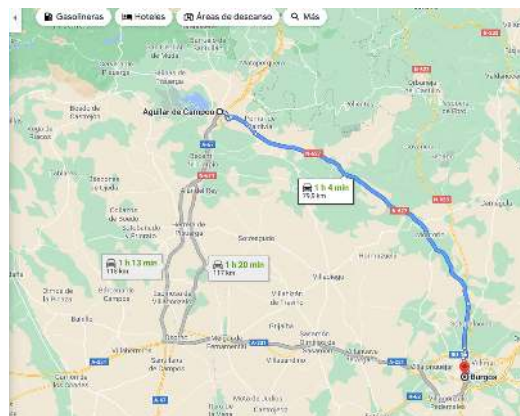

COLUMNA CÁNTABRA

CANTABRIA – BURGOS

ETAPA 1: 4 de junio

CASTRO URDIALES – LAREDO: 25,1 KM + barco a SANTOÑA

ETAPA 2: 5 de junio

SANTOÑA – GÜEMES: 17,7 KM

ETAPA 3: 6 de junio

GÜEMES – SOMO: 10'6 KM + barco a SANTANDER

ETAPA 4: 7 de junio

SANTANDER – TORRELAVEGA: 26,3 KM

ETAPA 5: 8 de junio

TORRELAVEGA – BÁRCENA DE PIE DE CONCHA: 28'7 KM

ETAPA 6: 9 de junio

BÁRCENA DE PIE DE CONCHA – REINOSA: 18,9 KM

ETAPA 7: (por confirmar) 10 de junio

REINOSA – AGUILAR DE CAMPÓO (Palencia): 30,6 KM - BURGOS

REINOSA/AGUILAR DE CAMPÓO – BURGOS (coche/autobús)

*Los días variarán dependiendo de si la etapa Reinosa – Aguilar de Campoo se lleva a cabo.

COLUMNA NAVARRA

NAVARRA – BURGOS

(Unión en Logroño con COLUMNA LA RIOJA)

ETAPA 1: 5 de junio

PAMPLONA – PUENTE LA REINA: 23,6 KM

ETAPA 2: 6 de junio

PUENTE LA REINA – ESTELLA/LIZARRA: 21 KM

ETAPA 3: 7 de junio

ESTELLA/LIZARRA – LOS ARCOS: 19,3 KM