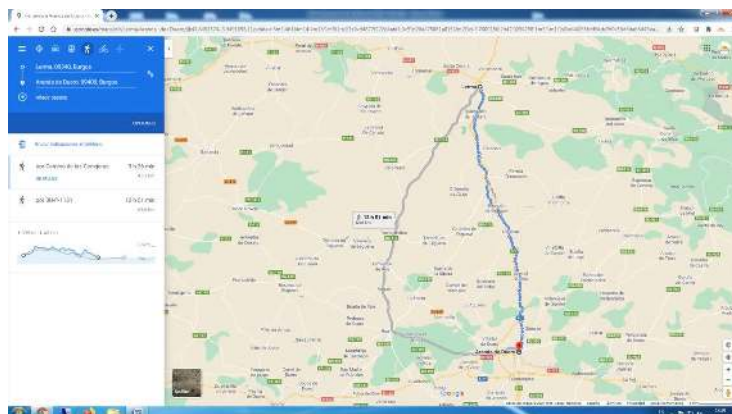

11 DE JUNIO

BURGOS – MADRID

ETAPA 12 de junio

BURGOS – LERMA: coche/autobús+ marcha

ETAPA 13 de junio

LERMA – ARANDA DE DUERO : coche/autobús+ marcha

ETAPA 14 de junio

ARANDA DE DUERO - SEGOVIA: coche/autobús+ marcha

ETAPA 15 de junio

SEGOVIA – EL ESPINAR: 32 KM

ETAPA 16 de junio

EL ESPINAR – COLLADO VILLALBA: 27,9 KM

ETAPA 17 de junio

COLLADO VILLALBA - TRES CANTOS - ALCOBENDAS: coche + marcha

ETAPA 18 de junio

ALCOBENDAS - MADRID: 16,5 KM