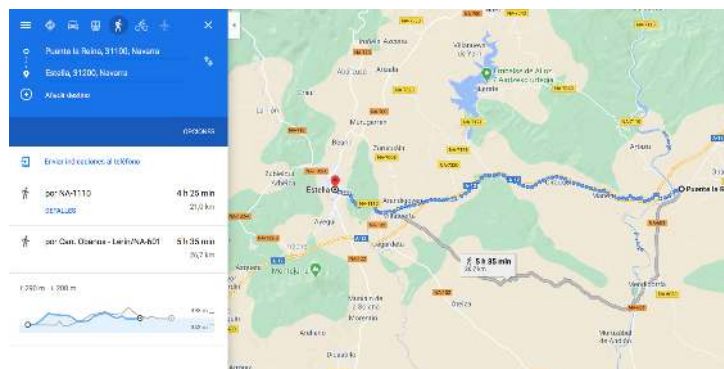

NAVARRA – BURGOS

(Unión en Logroño con COLUMNA LA RIOJA)

ETAPA 1: 5 de junio

PAMPLONA – PUENTE LA REINA: 23,6 KM

ETAPA 2: 6 de junio

PUENTE LA REINA – ESTELLA/LIZARRA: 21 KM

ETAPA 3: 7 de junio

ESTELLA/LIZARRA – LOS ARCOS: 19,3 KM