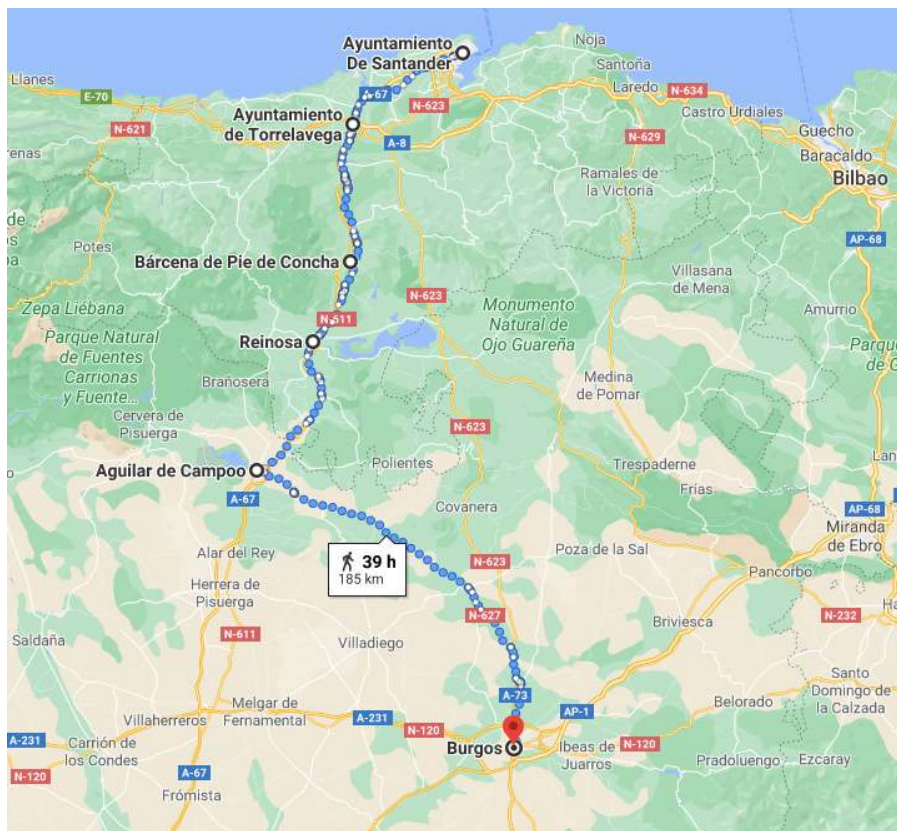

COLUMNA CÁNTABRA

CANTABRIA – BURGOS

ETAPA 1: 4 de junio

CASTRO URDIALES – LAREDO: 25,1 KM + barco a SANTOÑA

ETAPA 2: 5 de junio

SANTOÑA – GÜEMES: 17,7 KM

ETAPA 3: 6 de junio

GÜEMES – SOMO: 10'6 KM + barco a SANTANDER

ETAPA 4: 7 de junio

SANTANDER – TORRELAVEGA: 26,3 KM

ETAPA 5: 8 de junio

TORRELAVEGA – BÁRCENA DE PIE DE CONCHA: 28'7 KM

ETAPA 6: 9 de junio

BÁRCENA DE PIE DE CONCHA – REINOSA: 18,9 KM

ETAPA 7: (por confirmar) 10 de junio

REINOSA – AGUILAR DE CAMPÓO (Palencia): 30,6 KM - BURGOS

REINOSA/AGUILAR DE CAMPÓO – BURGOS (coche/autobús)

*Los días variarán dependiendo de si la etapa Reinosa – Aguilar de Campoo se lleva a cabo.

COLUMNA NAVARRA

ETAPA 15 de junio

SEGOVIA – EL ESPINAR: 32 KM

ETAPA 16 de junio

EL ESPINAR – COLLADO VILLALBA: 27,9 KM

ETAPA 17 de junio

COLLADO VILLALBA - TRES CANTOS - ALCOBENDAS: coche + marcha

ETAPA 18 de junio

ALCOBENDAS - MADRID: 16,5 KM