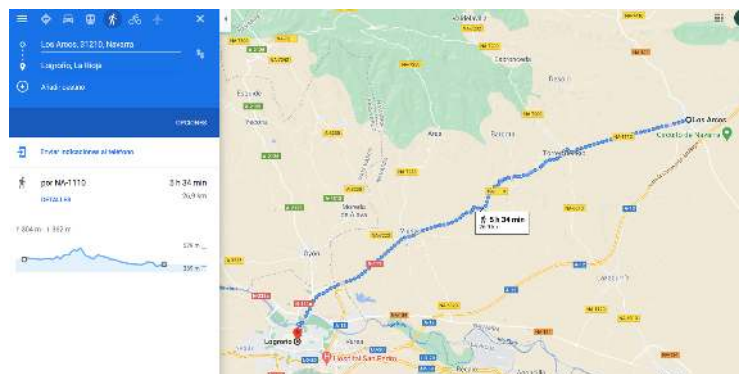

NAVARRA – BURGOS

(Unión en Logroño con COLUMNA LA RIOJA)

ETAPA 1: 5 de junio

PAMPLONA – PUENTE LA REINA: 23,6 KM

ETAPA 2: 6 de junio

PUENTE LA REINA – ESTELLA/LIZARRA: 21 KM

ETAPA 3: 7 de junio

ESTELLA/LIZARRA – LOS ARCOS: 19,3 KM

ETAPA 4: 8 de junio

LOS ARCOS – LOGROÑO: 26,9 KM

ETAPA 5: 9 de junio

LOGROÑO – NÁJERA: 27,5 KM

ETAPA 6: 10 de junio

NÁJERA – SANTO DOMINGO DE LA CALZADA: 20,1 KM – BURGOS
(coche/autobús)

UNIÓN DE COLUMNA CÁNTABRA Y COLUMNAS NAVARRA Y RIOJANA

ETAPA 15 de junio

SEGOVIA – EL ESPINAR: 32 KM

ETAPA 16 de junio

EL ESPINAR – COLLADO VILLALBA: 27,9 KM

ETAPA 17 de junio

COLLADO VILLALBA - TRES CANTOS - ALCOBENDAS: coche + marcha

ETAPA 18 de junio

ALCOBENDAS - MADRID: 16,5 KM