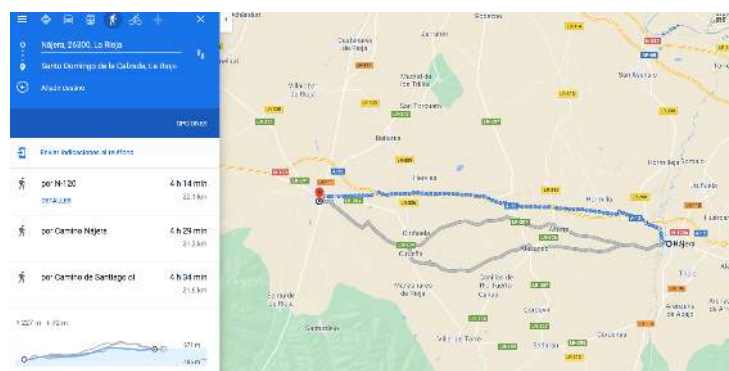

NAVARRA – BURGOS

(Unión en Logroño con COLUMNA LA RIOJA)

ETAPA 1: 5 de junio

PAMPLONA – PUENTE LA REINA: 23,6 KM

ETAPA 2: 6 de junio

PUENTE LA REINA – ESTELLA/LIZARRA: 21 KM

ETAPA 3: 7 de junio

ESTELLA/LIZARRA – LOS ARCOS: 19,3 KM

ETAPA 4: 8 de junio

LOS ARCOS – LOGROÑO: 26,9 KM

ETAPA 5: 9 de junio

LOGROÑO – NÁJERA: 27,5 KM

ETAPA 6: 10 de junio

NÁJERA – SANTO DOMINGO DE LA CALZADA: 20,1 KM – BURGOS
(coche/autobús)

UNIÓN DE COLUMNA CÁNTABRA Y COLUMNAS NAVARRA Y RIOJANA

11 DE JUNIO

BURGOS – MADRID

ETAPA 12 de junio

BURGOS – LERMA: coche/autobús+ marcha

ETAPA 13 de junio

LERMA – ARANDA DE DUERO : coche/autobús+ marcha

ETAPA 14 de junio

ARANDA DE DUERO - SEGOVIA: coche/autobús+ marcha

ETAPA 15 de junio

SEGOVIA – EL ESPINAR: 32 KM

ETAPA 16 de junio

EL ESPINAR – COLLADO VILLALBA: 27,9 KM

ETAPA 17 de junio

COLLADO VILLALBA - TRES CANTOS - ALCOBENDAS: coche + marcha

ETAPA 18 de junio

ALCOBENDAS - MADRID: 16,5 KM