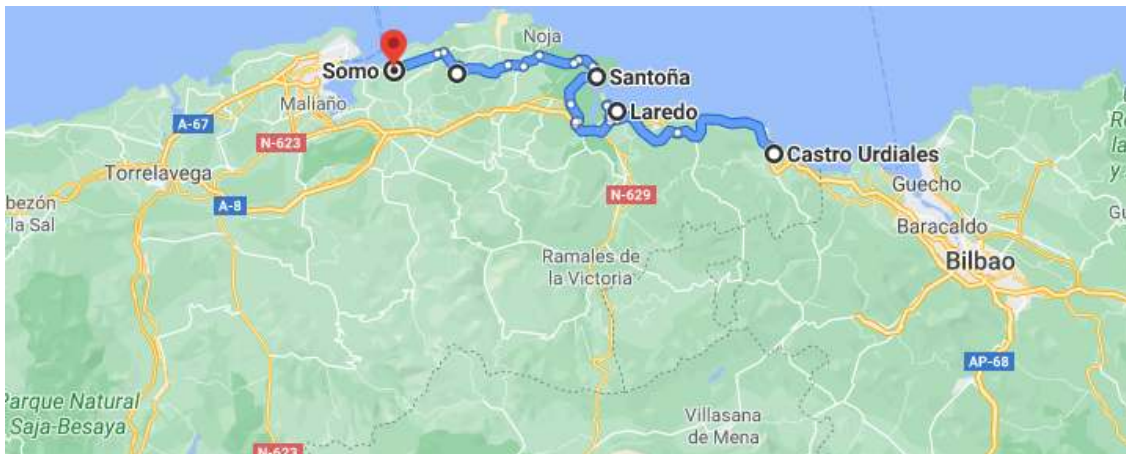

COLUMNA CÁNTABRA

CANTABRIA – BURGOS

ETAPA 1: 4 de junio

CASTRO URDIALES – LAREDO: 25,1 KM + barco a SANTOÑA

ETAPA 2: 5 de junio

SANTOÑA – GÜEMES: 17,7 KM

ETAPA 3: 6 de junio

GÜEMES – SOMO: 10'6 KM + barco a SANTANDER

ETAPA 4: 7 de junio

SANTANDER – TORRELAVEGA: 26,3 KM

ETAPA 5: 8 de junio

TORRELAVEGA – BÁRCENA DE PIE DE CONCHA: 28'7 KM

ETAPA 6: 9 de junio

BÁRCENA DE PIE DE CONCHA – REINOSA: 18,9 KM

ETAPA 7: (por confirmar) 10 de junio

REINOSA – AGUILAR DE CAMPÓO (Palencia): 30,6 KM - BURGOS

REINOSA/AGUILAR DE CAMPÓO – BURGOS (coche/autobús)

*Los días variarán dependiendo de si la etapa Reinosa – Aguilar de Campoo se lleva a cabo.

COLUMNA NAVARRA

ETAPA 15 de junio

SEGOVIA – EL ESPINAR: 32 KM

ETAPA 16 de junio

EL ESPINAR – COLLADO VILLALBA: 27,9 KM

ETAPA 17 de junio

COLLADO VILLALBA - TRES CANTOS - ALCOBENDAS: coche + marcha

ETAPA 18 de junio

ALCOBENDAS - MADRID: 16,5 KM