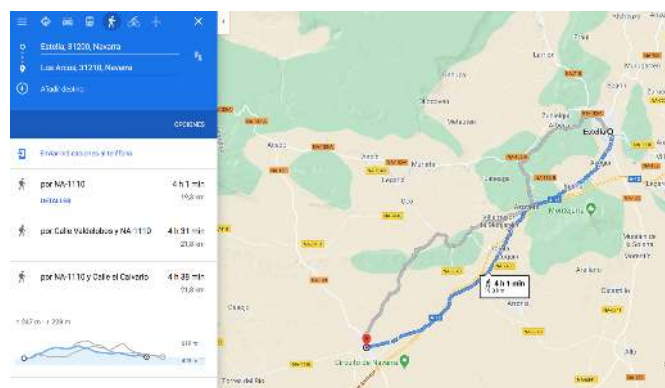

NAVARRA – BURGOS

(Unión en Logroño con COLUMNA LA RIOJA)

ETAPA 1: 5 de junio

PAMPLONA – PUENTE LA REINA: 23,6 KM

ETAPA 2: 6 de junio

PUENTE LA REINA – ESTELLA/LIZARRA: 21 KM

ETAPA 3: 7 de junio

ESTELLA/LIZARRA – LOS ARCOS: 19,3 KM

ETAPA 4: 8 de junio

LOS ARCOS – LOGROÑO: 26,9 KM

ETAPA 5: 9 de junio

LOGROÑO – NÁJERA: 27,5 KM

ETAPA 6: 10 de junio

NÁJERA – SANTO DOMINGO DE LA CALZADA: 20,1 KM – BURGOS
(coche/autobús)

UNIÓN DE COLUMNA CÁNTABRA Y COLUMNAS NAVARRA Y RIOJANA

ETAPA 15 de junio

SEGOVIA – EL ESPINAR: 32 KM

ETAPA 16 de junio

EL ESPINAR – COLLADO VILLALBA: 27,9 KM

ETAPA 17 de junio

COLLADO VILLALBA - TRES CANTOS - ALCOBENDAS: coche + marcha

ETAPA 18 de junio

ALCOBENDAS - MADRID: 16,5 KM