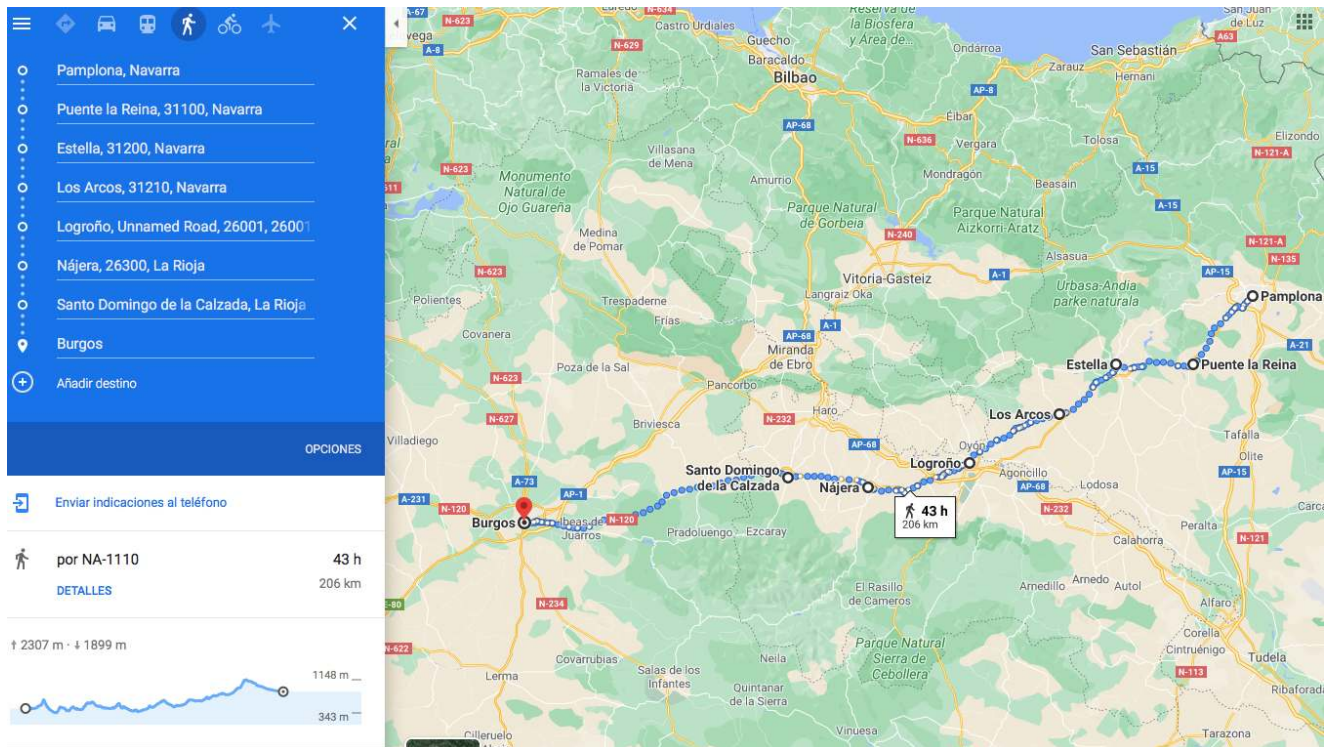

ETAPA 4: 7 de junio

SANTANDER – TORRELAVEGA: 26,3 KM

ETAPA 5: 8 de junio

TORRELAVEGA – BÁRCENA DE PIE DE CONCHA: 28'7 KM

ETAPA 6: 9 de junio

BÁRCENA DE PIE DE CONCHA – REINOSA: 18,9 KM

ETAPA 7: (por confirmar) 10 de junio

REINOSA – AGUILAR DE CAMPÓO (Palencia): 30,6 KM - BURGOS

REINOSA/AGUILAR DE CAMPÓO – BURGOS (coche/autobús)

*Los días variarán dependiendo de si la etapa Reinosa – Aguilar de Campoo se lleva a cabo.

COLUMNA NAVARRA

NAVARRA – BURGOS

(Unión en Logroño con COLUMNA LA RIOJA)

ETAPA 1: 5 de junio

PAMPLONA – PUENTE LA REINA: 23,6 KM

ETAPA 2: 6 de junio

PUENTE LA REINA – ESTELLA/LIZARRA: 21 KM

ETAPA 3: 7 de junio

ESTELLA/LIZARRA – LOS ARCOS: 19,3 KM

ETAPA 15 de junio

SEGOVIA – EL ESPINAR: 32 KM

ETAPA 16 de junio

EL ESPINAR – COLLADO VILLALBA: 27,9 KM

ETAPA 17 de junio

COLLADO VILLALBA - TRES CANTOS - ALCOBENDAS: coche + marcha

ETAPA 18 de junio

ALCOBENDAS - MADRID: 16,5 KM