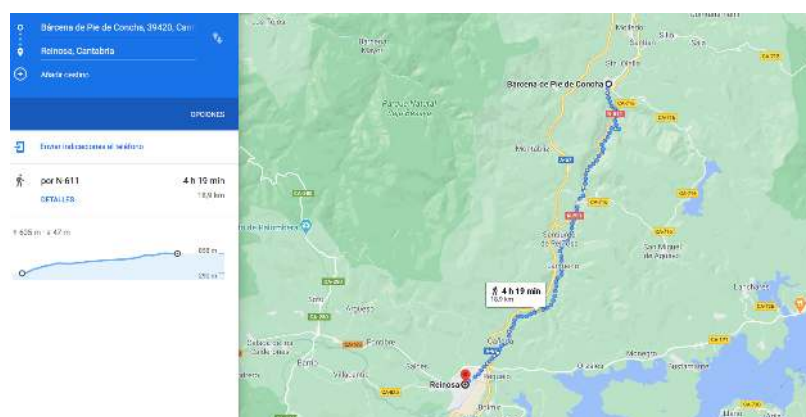

COLUMNA CÁNTABRA

CANTABRIA – BURGOS

ETAPA 1: 4 de junio

CASTRO URDIALES – LAREDO: 25,1 KM + barco a SANTOÑA

ETAPA 2: 5 de junio

SANTOÑA – GÜEMES: 17,7 KM

ETAPA 3: 6 de junio

GÜEMES – SOMO: 10'6 KM + barco a SANTANDER

ETAPA 4: 7 de junio

SANTANDER – TORRELAVEGA: 26,3 KM

ETAPA 5: 8 de junio

TORRELAVEGA – BÁRCENA DE PIE DE CONCHA: 28'7 KM

ETAPA 6: 9 de junio

BÁRCENA DE PIE DE CONCHA – REINOSA: 18,9 KM

ETAPA 7: (por confirmar) 10 de junio

REINOSA – AGUILAR DE CAMPÓO (Palencia): 30,6 KM - BURGOS

REINOSA/AGUILAR DE CAMPÓO – BURGOS (coche/autobús)

*Los días variarán dependiendo de si la etapa Reinosa – Aguilar de Campoo se lleva a cabo.

COLUMNA NAVARRA

NAVARRA – BURGOS

(Unión en Logroño con COLUMNA LA RIOJA)

ETAPA 1: 5 de junio

PAMPLONA – PUENTE LA REINA: 23,6 KM

ETAPA 2: 6 de junio

PUENTE LA REINA – ESTELLA/LIZARRA: 21 KM

ETAPA 3: 7 de junio

ESTELLA/LIZARRA – LOS ARCOS: 19,3 KM