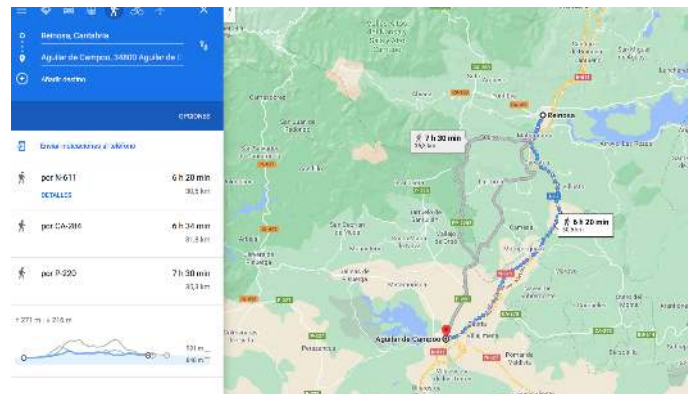

ETAPA 4: 7 de junio

SANTANDER – TORRELAVEGA: 26,3 KM

ETAPA 5: 8 de junio

TORRELAVEGA – BÁRCENA DE PIE DE CONCHA: 28'7 KM

ETAPA 6: 9 de junio

BÁRCENA DE PIE DE CONCHA – REINOSA: 18,9 KM

ETAPA 7: (por confirmar) 10 de junio

REINOSA – AGUILAR DE CAMPÓO (Palencia): 30,6 KM - BURGOS

REINOSA/AGUILAR DE CAMPÓO – BURGOS (coche/autobús)

*Los días variarán dependiendo de si la etapa Reinosa – Aguilar de Campoo se lleva a cabo.

COLUMNA NAVARRA

NAVARRA – BURGOS

(Unión en Logroño con COLUMNA LA RIOJA)

ETAPA 1: 5 de junio

PAMPLONA – PUENTE LA REINA: 23,6 KM

ETAPA 2: 6 de junio

PUENTE LA REINA – ESTELLA/LIZARRA: 21 KM

ETAPA 3: 7 de junio

ESTELLA/LIZARRA – LOS ARCOS: 19,3 KM

ETAPA 15 de junio

SEGOVIA – EL ESPINAR: 32 KM

ETAPA 16 de junio

EL ESPINAR – COLLADO VILLALBA: 27,9 KM

ETAPA 17 de junio

COLLADO VILLALBA - TRES CANTOS - ALCOBENDAS: coche + marcha

ETAPA 18 de junio

ALCOBENDAS - MADRID: 16,5 KM