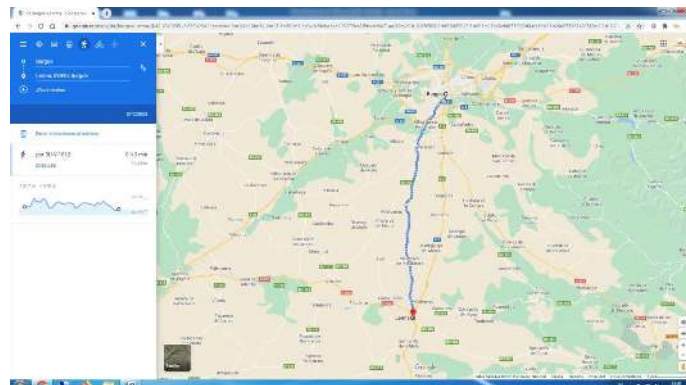

NAVARRA – BURGOS

(Unión en Logroño con COLUMNA LA RIOJA)

ETAPA 1: 5 de junio

PAMPLONA – PUENTE LA REINA: 23,6 KM

ETAPA 2: 6 de junio

PUENTE LA REINA – ESTELLA/LIZARRA: 21 KM

ETAPA 3: 7 de junio

ESTELLA/LIZARRA – LOS ARCOS: 19,3 KM

ETAPA 4: 8 de junio

LOS ARCOS – LOGROÑO: 26,9 KM

ETAPA 5: 9 de junio

LOGROÑO – NÁJERA: 27,5 KM

ETAPA 6: 10 de junio

NÁJERA – SANTO DOMINGO DE LA CALZADA: 20,1 KM – BURGOS
(coche/autobús)

UNIÓN DE COLUMNA CÁNTABRA Y COLUMNAS NAVARRA Y RIOJANA

11 DE JUNIO

BURGOS – MADRID

ETAPA 12 de junio

BURGOS – LERMA: coche/autobús+ marcha

ETAPA 13 de junio

LERMA – ARANDA DE DUERO : coche/autobús+ marcha

ETAPA 14 de junio

ARANDA DE DUERO - SEGOVIA: coche/autobús+ marcha

ETAPA 15 de junio

SEGOVIA – EL ESPINAR: 32 KM

ETAPA 16 de junio

EL ESPINAR – COLLADO VILLALBA: 27,9 KM

ETAPA 17 de junio

COLLADO VILLALBA - TRES CANTOS - ALCOBENDAS: coche + marcha

ETAPA 18 de junio

ALCOBENDAS - MADRID: 16,5 KM