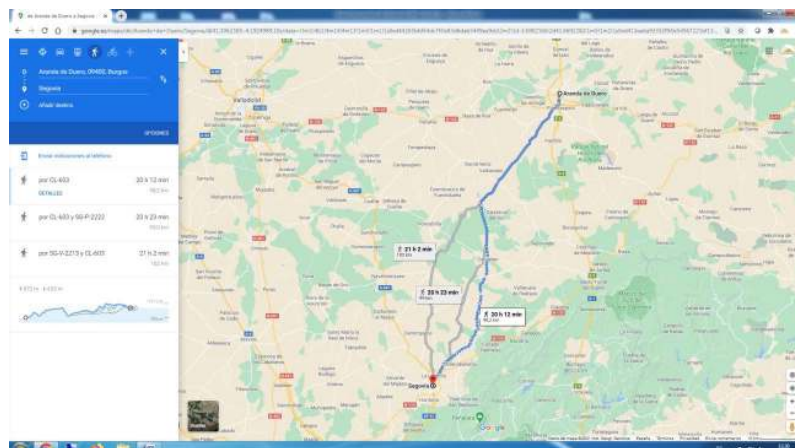

11 DE JUNIO

BURGOS – MADRID

ETAPA 12 de junio

BURGOS – LERMA: coche/autobús+ marcha

ETAPA 13 de junio

LERMA – ARANDA DE DUERO : coche/autobús+ marcha

ETAPA 14 de junio

ARANDA DE DUERO - SEGOVIA: coche/autobús+ marcha

ETAPA 15 de junio

SEGOVIA – EL ESPINAR: 32 KM

ETAPA 16 de junio

EL ESPINAR – COLLADO VILLALBA: 27,9 KM

ETAPA 17 de junio

COLLADO VILLALBA - TRES CANTOS - ALCOBENDAS: coche + marcha

ETAPA 18 de junio

ALCOBENDAS - MADRID: 16,5 KM