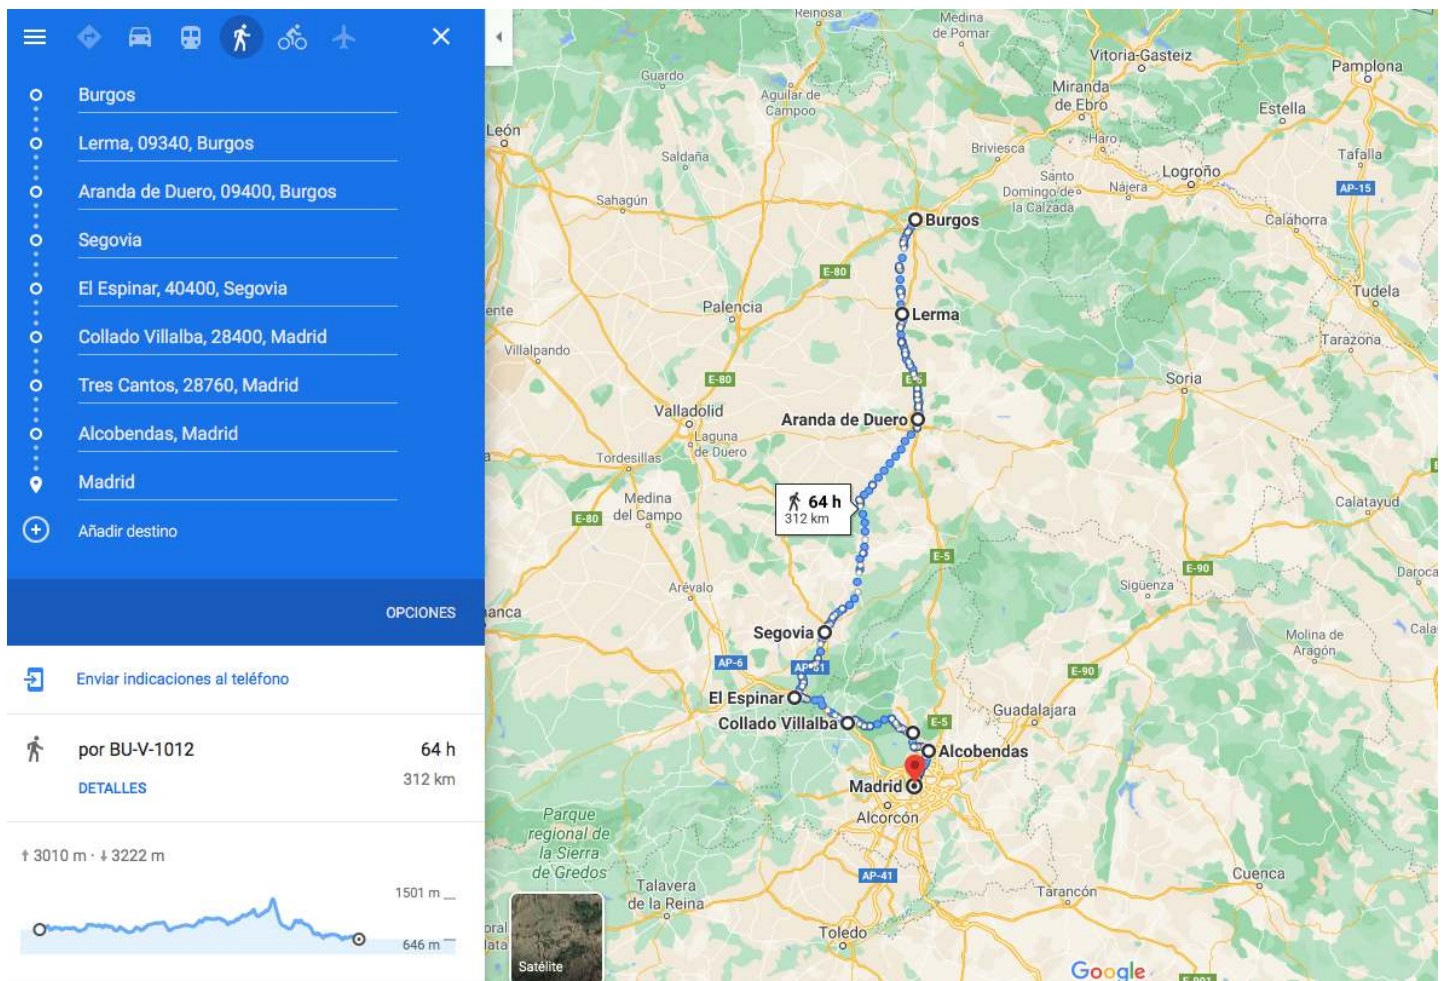

NAVARRA – BURGOS

(Unión en Logroño con COLUMNA LA RIOJA)

ETAPA 1: 5 de junio

PAMPLONA – PUENTE LA REINA: 23,6 KM

ETAPA 2: 6 de junio

PUENTE LA REINA – ESTELLA/LIZARRA: 21 KM

ETAPA 3: 7 de junio

ESTELLA/LIZARRA – LOS ARCOS: 19,3 KM

ETAPA 4: 8 de junio

LOS ARCOS – LOGROÑO: 26,9 KM

ETAPA 5: 9 de junio

LOGROÑO – NÁJERA: 27,5 KM

ETAPA 6: 10 de junio

NÁJERA – SANTO DOMINGO DE LA CALZADA: 20,1 KM – BURGOS
(coche/autobús)

UNIÓN DE COLUMNA CÁNTABRA Y COLUMNAS NAVARRA Y RIOJANA

11 DE JUNIO

BURGOS – MADRID

ETAPA 12 de junio

BURGOS – LERMA: coche/autobús+ marcha

ETAPA 13 de junio

LERMA – ARANDA DE DUERO : coche/autobús+ marcha

ETAPA 14 de junio

ARANDA DE DUERO - SEGOVIA: coche/autobús+ marcha

ETAPA 15 de junio

SEGOVIA – EL ESPINAR: 32 KM

ETAPA 16 de junio

EL ESPINAR – COLLADO VILLALBA: 27,9 KM

ETAPA 17 de junio

COLLADO VILLALBA - TRES CANTOS - ALCOBENDAS: coche + marcha

ETAPA 18 de junio

ALCOBENDAS - MADRID: 16,5 KM