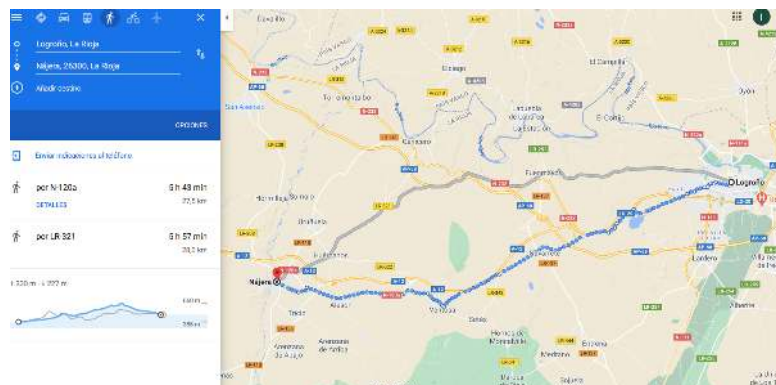

REINOSA – AGUILAR DE CAMPÓO (Palencia): 30,6 KM - BURGOS

REINOSA/AGUILAR DE CAMPÓO – BURGOS (coche/autobús)

*Los días variarán dependiendo de si la etapa Reinosa – Aguilar de Campoo se lleva a cabo.

COLUMNA NAVARRA

NAVARRA – BURGOS

(Unión en Logroño con COLUMNA LA RIOJA)

ETAPA 1: 5 de junio

PAMPLONA – PUENTE LA REINA: 23,6 KM

ETAPA 2: 6 de junio

PUENTE LA REINA – ESTELLA/LIZARRA: 21 KM

ETAPA 3: 7 de junio

ESTELLA/LIZARRA – LOS ARCOS: 19,3 KM

ETAPA 4: 8 de junio

LOS ARCOS – LOGROÑO: 26,9 KM

ETAPA 5: 9 de junio

LOGROÑO – NÁJERA: 27,5 KM

ETAPA 6: 10 de junio

NÁJERA – SANTO DOMINGO DE LA CALZADA: 20,1 KM – BURGOS
(coche/autobús)

UNIÓN DE COLUMNA CÁNTABRA Y COLUMNAS NAVARRA Y RIOJANA

ETAPA 15 de junio

SEGOVIA – EL ESPINAR: 32 KM

ETAPA 16 de junio

EL ESPINAR – COLLADO VILLALBA: 27,9 KM

ETAPA 17 de junio

COLLADO VILLALBA - TRES CANTOS - ALCOBENDAS: coche + marcha

ETAPA 18 de junio

ALCOBENDAS - MADRID: 16,5 KM