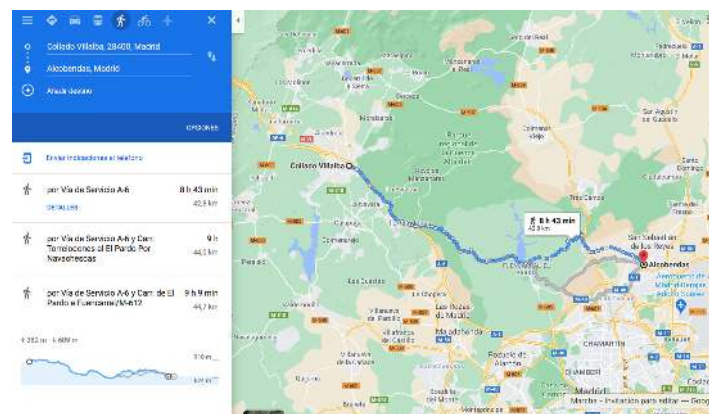

11 DE JUNIO

BURGOS – MADRID

ETAPA 12 de junio

BURGOS – LERMA: coche/autobús+ marcha

ETAPA 13 de junio

LERMA – ARANDA DE DUERO : coche/autobús+ marcha

ETAPA 14 de junio

ARANDA DE DUERO - SEGOVIA: coche/autobús+ marcha

ETAPA 15 de junio

SEGOVIA – EL ESPINAR: 32 KM

ETAPA 16 de junio

EL ESPINAR – COLLADO VILLALBA: 27,9 KM

ETAPA 17 de junio

COLLADO VILLALBA - TRES CANTOS - ALCOBENDAS: coche + marcha

ETAPA 18 de junio

ALCOBENDAS - MADRID: 16,5 KM