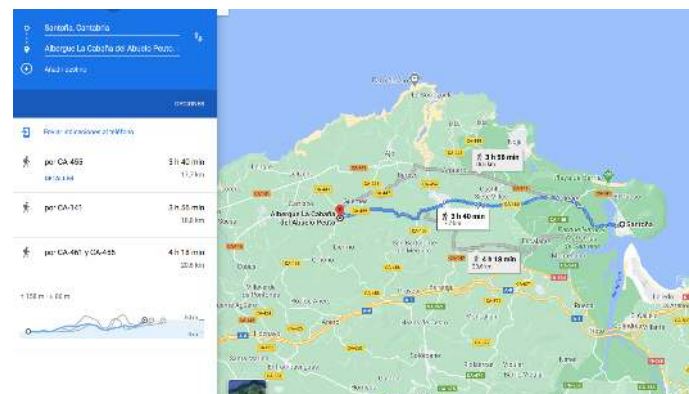

COLUMNA CÁNTABRA

CANTABRIA – BURGOS

ETAPA 1: 4 de junio

CASTRO URDIALES – LAREDO: 25,1 KM + barco a SANTOÑA

ETAPA 2: 5 de junio

SANTOÑA – GÜEMES: 17,7 KM

ETAPA 3: 6 de junio

GÜEMES – SOMO: 10'6 KM + barco a SANTANDER

ETAPA 4: 7 de junio

SANTANDER – TORRELAVEGA: 26,3 KM

ETAPA 5: 8 de junio

TORRELAVEGA – BÁRCENA DE PIE DE CONCHA: 28'7 KM

ETAPA 6: 9 de junio

BÁRCENA DE PIE DE CONCHA – REINOSA: 18,9 KM

ETAPA 7: (por confirmar) 10 de junio

REINOSA – AGUILAR DE CAMPÓO (Palencia): 30,6 KM - BURGOS

REINOSA/AGUILAR DE CAMPÓO – BURGOS (coche/autobús)

*Los días variarán dependiendo de si la etapa Reinosa – Aguilar de Campoo se lleva a cabo.

COLUMNA NAVARRA

ETAPA 15 de junio

SEGOVIA – EL ESPINAR: 32 KM

ETAPA 16 de junio

EL ESPINAR – COLLADO VILLALBA: 27,9 KM

ETAPA 17 de junio

COLLADO VILLALBA - TRES CANTOS - ALCOBENDAS: coche + marcha

ETAPA 18 de junio

ALCOBENDAS - MADRID: 16,5 KM