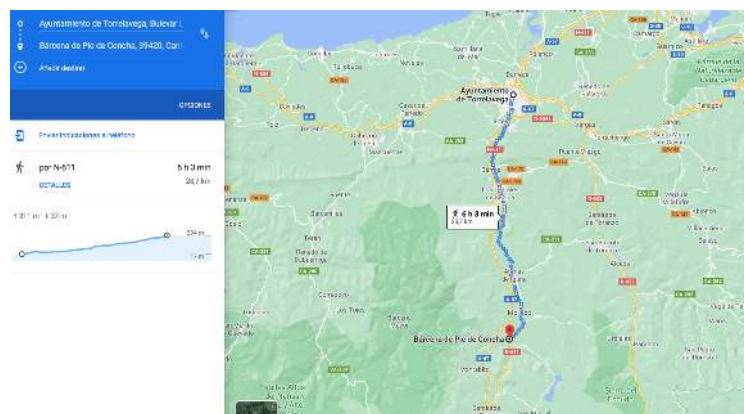

COLUMNA CÁNTABRA

CANTABRIA – BURGOS

ETAPA 1: 4 de junio

CASTRO URDIALES – LAREDO: 25,1 KM + barco a SANTOÑA

ETAPA 2: 5 de junio

SANTOÑA – GÜEMES: 17,7 KM

ETAPA 3: 6 de junio

GÜEMES – SOMO: 10'6 KM + barco a SANTANDER

ETAPA 4: 7 de junio

SANTANDER – TORRELAVEGA: 26,3 KM

ETAPA 5: 8 de junio

TORRELAVEGA – BÁRCENA DE PIE DE CONCHA: 28'7 KM

ETAPA 6: 9 de junio

BÁRCENA DE PIE DE CONCHA – REINOSA: 18,9 KM

ETAPA 7: (por confirmar) 10 de junio

REINOSA – AGUILAR DE CAMPÓO (Palencia): 30,6 KM - BURGOS

REINOSA/AGUILAR DE CAMPÓO – BURGOS (coche/autobús)

*Los días variarán dependiendo de si la etapa Reinosa – Aguilar de Campoo se lleva a cabo.

COLUMNA NAVARRA

ETAPA 15 de junio

SEGOVIA – EL ESPINAR: 32 KM

ETAPA 16 de junio

EL ESPINAR – COLLADO VILLALBA: 27,9 KM

ETAPA 17 de junio

COLLADO VILLALBA - TRES CANTOS - ALCOBENDAS: coche + marcha

ETAPA 18 de junio

ALCOBENDAS - MADRID: 16,5 KM