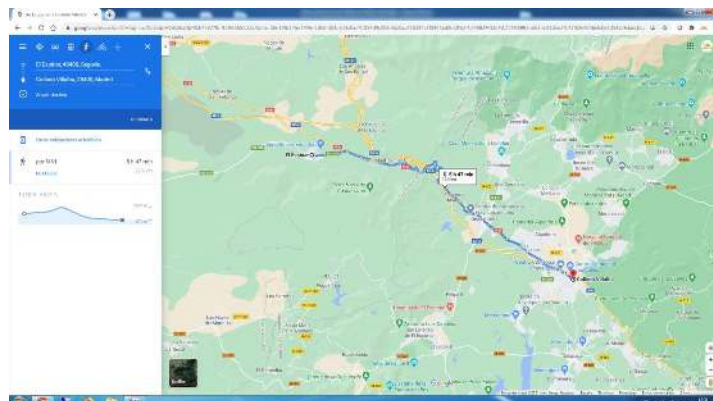

11 DE JUNIO

BURGOS – MADRID

ETAPA 12 de junio

BURGOS – LERMA: coche/autobús+ marcha

ETAPA 13 de junio

LERMA – ARANDA DE DUERO : coche/autobús+ marcha

ETAPA 14 de junio

ARANDA DE DUERO - SEGOVIA: coche/autobús+ marcha

ETAPA 15 de junio

SEGOVIA – EL ESPINAR: 32 KM

ETAPA 16 de junio

EL ESPINAR – COLLADO VILLALBA: 27,9 KM

ETAPA 17 de junio

COLLADO VILLALBA - TRES CANTOS - ALCOBENDAS: coche + marcha

ETAPA 18 de junio

ALCOBENDAS - MADRID: 16,5 KM