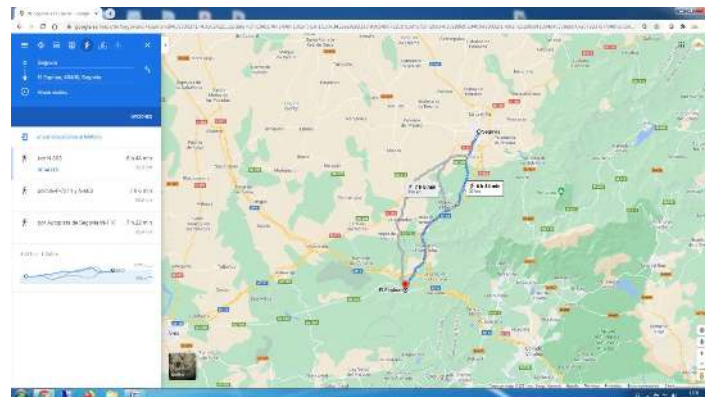

11 DE JUNIO

BURGOS – MADRID

ETAPA 12 de junio

BURGOS – LERMA: coche/autobús+ marcha

ETAPA 13 de junio

LERMA – ARANDA DE DUERO : coche/autobús+ marcha

ETAPA 14 de junio

ARANDA DE DUERO - SEGOVIA: coche/autobús+ marcha

ETAPA 15 de junio

SEGOVIA – EL ESPINAR: 32 KM

ETAPA 16 de junio

EL ESPINAR – COLLADO VILLALBA: 27,9 KM

ETAPA 17 de junio

COLLADO VILLALBA - TRES CANTOS - ALCOBENDAS: coche + marcha

ETAPA 18 de junio

ALCOBENDAS - MADRID: 16,5 KM